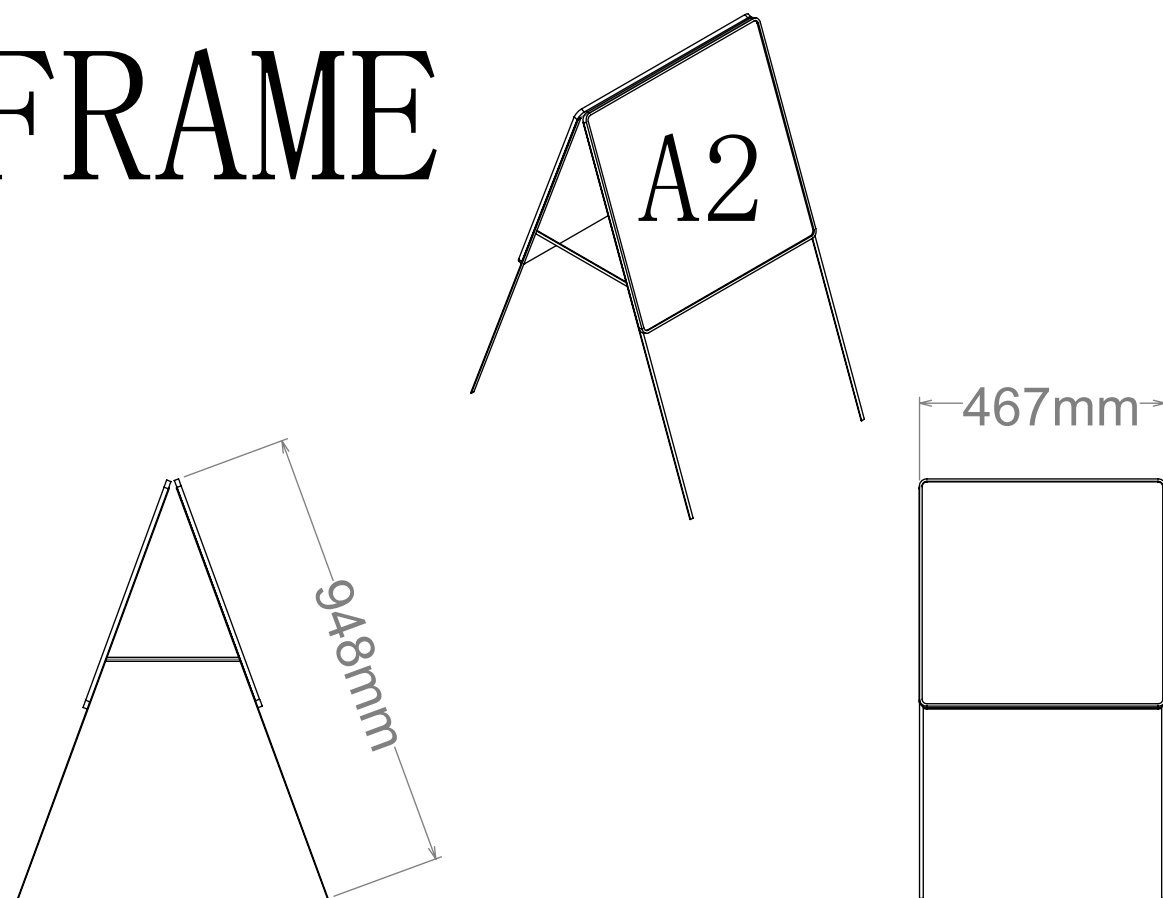

A1 A FRAME

FRAME SIZE : 641 x 1158mm
GRAPHIC SIZE : 594 x 841mm
VISUAL SIZE : 577 x 824mm
N. W. : 7.06kg
G. W. : 8.2kg
BOX PACKING SIZE : 66x9x117cm

A2 A FRAME

FRAME SIZE : 467 x 948mm
GRAPHIC SIZE : 420 x 594mm
VISUAL SIZE : 403 x 577mm
N. W. : 4.55kg
G. W. : 5.4kg
BOX PACKING SIZE : 48.5x9x96cm