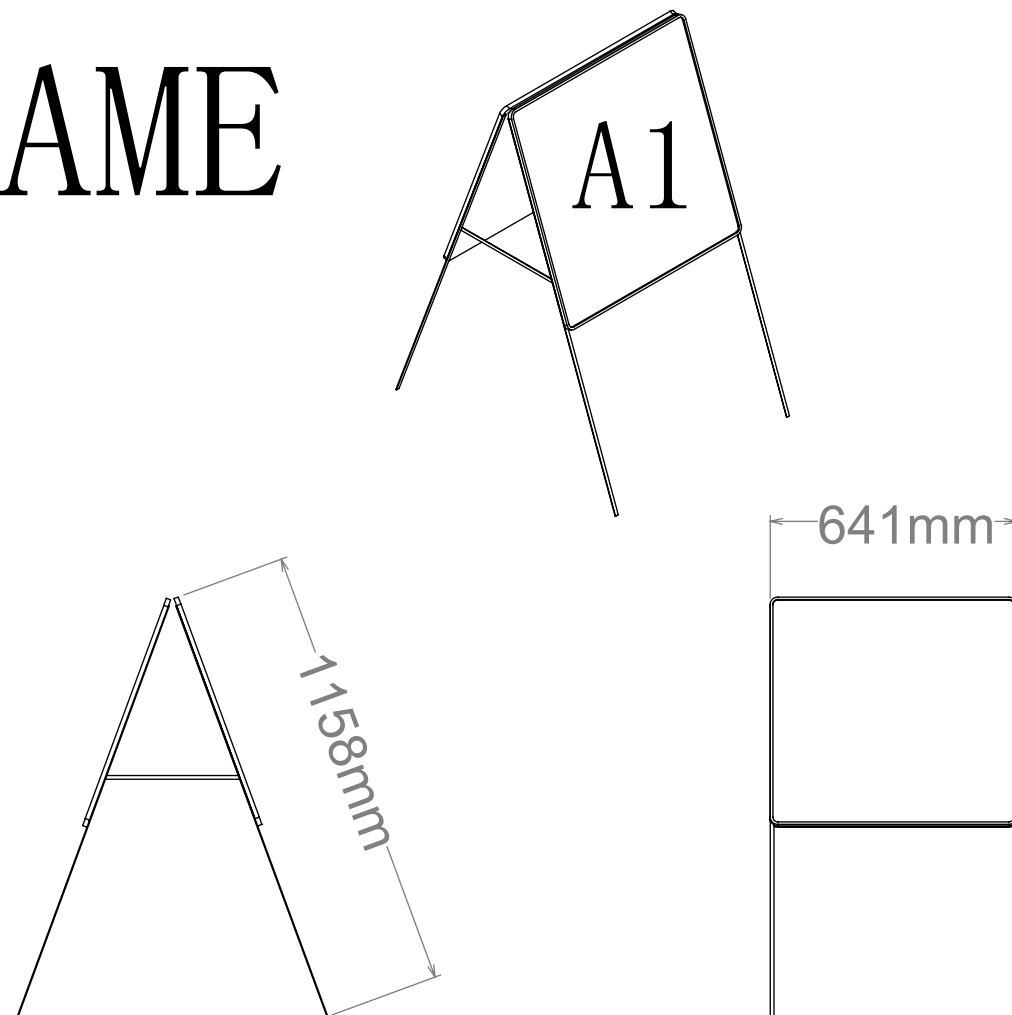

A1 A FRAME

FRAME SIZE : 641 x 1158mm
GRAPHIC SIZE : 594 x 841mm
VISUAL SIZE : 577 x 824mm
N. W. : 7.06kg
G. W. : 8.2kg
BOX PACKING SIZE : 66x9x117cm

A2 A FRAME

FRAME SIZE : 467 x 948mm
GRAPHIC SIZE : 420 x 594mm
VISUAL SIZE : 403 x 577mm
N. W. : 4.55kg
G. W. : 5.4kg
BOX PACKING SIZE : 48.5x9x96cm